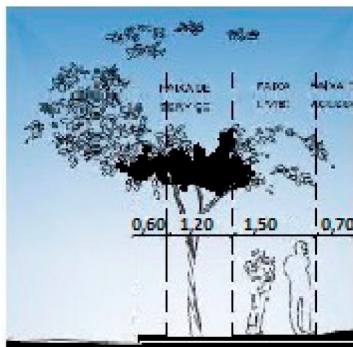

MODELO DE CALÇADA DE ACORDO LC 1.045/2016

CALÇADA 3,00M

CORTE

3,00m
CALÇADA 3,00M
PLANTA BAIXA

CALÇADA 4,00M

CORTE

4,00m
CALÇADA 4,00M
PLANTA BAIXA

CALÇADA 5,00M

CORTE

5,00m
CALÇADA 5,00M
PLANTA BAIXA

CALÇADA 6,50M

CORTE

6,50m
CALÇADA 6,50M
PLANTA BAIXA