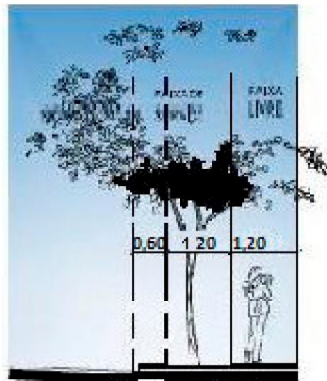

MODELO DE CALÇADA DE ACORDO LC 1.045/2016

CALÇADA 3,00M

CORTE

3,00m
CALÇADA 3,00M
PLANTA BAIXA

CALÇADA 4,00M

CORTE

4,00m
CALÇADA 4,00M
PLANTA BAIXA

CALÇADA 5,00M

CORTE

5,00m
CALÇADA 5,00M
PLANTA BAIXA

CALÇADA 6,50M

CORTE

6,50m
CALÇADA 6,50M
PLANTA BAIXA