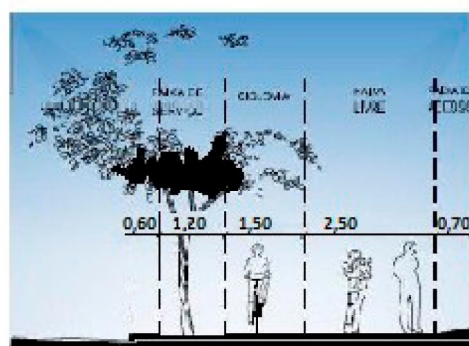

MODELO DE CALÇADA DE ACORDO LC 1.045/2016

CALÇADA 3,00M

CORTE

3,00m
CALÇADA 3,00M
PLANTA BAIXA

CALÇADA 4,00M

CORTE

4,00m
CALÇADA 4,00M
PLANTA BAIXA

CALÇADA 5,00M

CORTE

5,00m
CALÇADA 5,00M
PLANTA BAIXA

CALÇADA 6,50M

CORTE

6,50m
CALÇADA 6,50M
PLANTA BAIXA