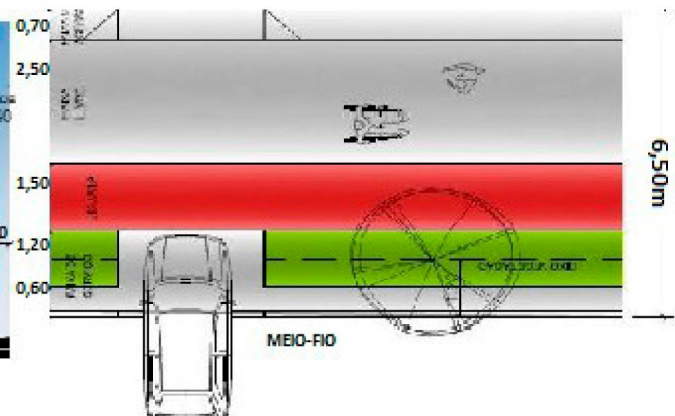

MODELO DE CALÇADA DE ACORDO LC 1.045/2016

CALÇADA 3,00M

CORTE

3,00m
CALÇADA 3,00M
PLANTA BAIXA

CALÇADA 4,00M

CORTE

4,00m
CALÇADA 4,00M
PLANTA BAIXA

CALÇADA 5,00M

CORTE

5,00m
CALÇADA 5,00M
PLANTA BAIXA

CALÇADA 6,50M

CORTE

6,50m
CALÇADA 6,50M
PLANTA BAIXA