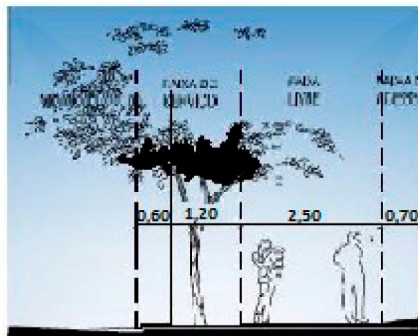

MODELO DE CALÇADA DE ACORDO LC 1.045/2016

CALÇADA 3,00M

CORTE

3,00m
CALÇADA 3,00M
PLANTA BAIXA

CALÇADA 4,00M

CORTE

4,00m
CALÇADA 4,00M
PLANTA BAIXA

CALÇADA 5,00M

CORTE

5,00m
CALÇADA 5,00M
PLANTA BAIXA

CALÇADA 6,50M

CORTE

6,50m
CALÇADA 6,50M
PLANTA BAIXA