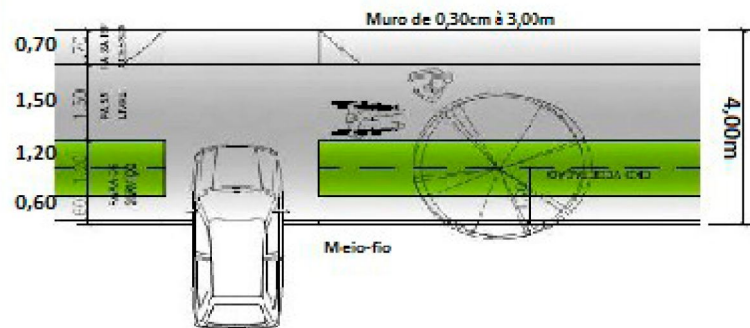

MODELO DE CALÇADA DE ACORDO LC 1.045/2016

CALÇADA 3,00M

CORTE

3,00m
CALÇADA 3,00M
PLANTA BAIXA

CALÇADA 4,00M

CORTE

4,00m
CALÇADA 4,00M
PLANTA BAIXA

CALÇADA 5,00M

CORTE

5,00m
CALÇADA 5,00M
PLANTA BAIXA

CALÇADA 6,50M

CORTE

6,50m
CALÇADA 6,50M
PLANTA BAIXA