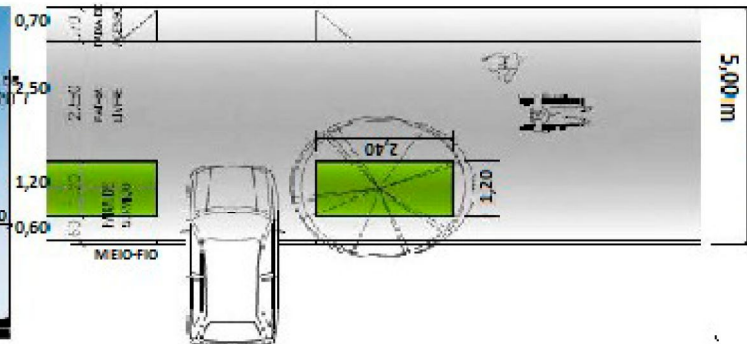

MODELO DE CALÇADA DE ACORDO LC 1.045/2016

CALÇADA 3,00M

CORTE

3,00m
CALÇADA 3,00M
PLANTA BAIXA

CALÇADA 4,00M

CORTE

4,00m
CALÇADA 4,00M
PLANTA BAIXA

CALÇADA 5,00M

CORTE

5,00m
CALÇADA 5,00M
PLANTA BAIXA

CALÇADA 6,50M

CORTE

6,50m
CALÇADA 6,50M
PLANTA BAIXA