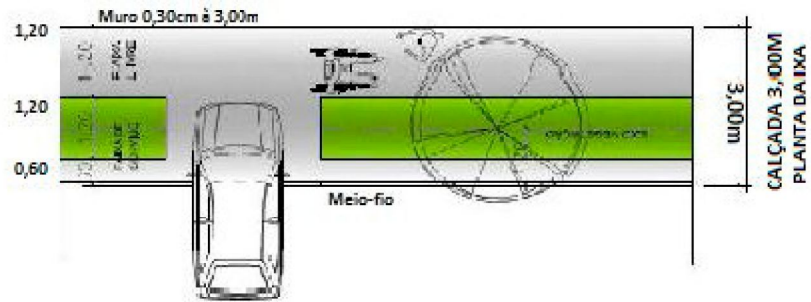

MODELO DE CALÇADA DE ACORDO LC 1.045/2016

CALÇADA 3,00M

CORTE

3,00m
CALÇADA 3,00M
PLANTA BAIXA

CALÇADA 4,00M

CORTE

4,00m
CALÇADA 4,00M
PLANTA BAIXA

CALÇADA 5,00M

CORTE

5,00m
CALÇADA 5,00M
PLANTA BAIXA

CALÇADA 6,50M

CORTE

6,50m
CALÇADA 6,50M
PLANTA BAIXA